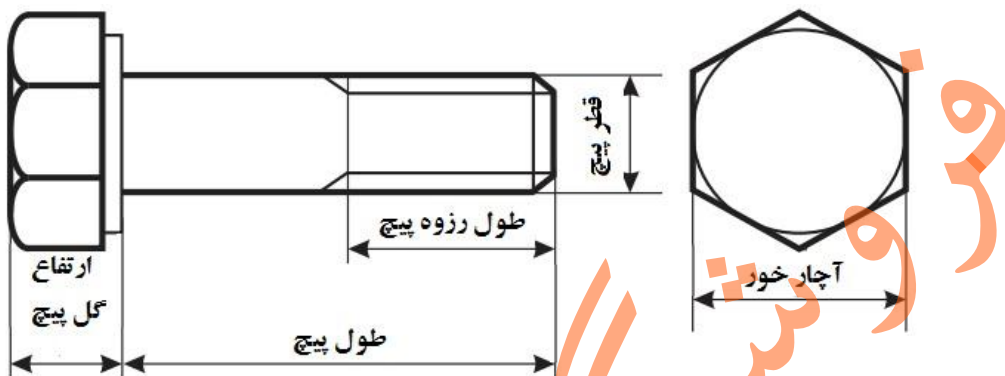

M14	M12	M10	M8	M7	M6	M5	M4	M3.5	M3	M2.5	M2	M1.6	قطر پیچ
22	19	17	13	11	10	8	7	6	5.5	4	4	3.2	آچار خور
8.8	7.5	6.4	5.3	4.8	4	3.5	2.8	2.4	2	1.7	1.4	1.1	ارتفاع گل پیچ
وزن	وزن	وزن	وزن	وزن	وزن	وزن	وزن	وزن	وزن	وزن	وزن	وزن	طول پیچ
-	-	-	-	-	-	-	-	-	-	-	-	0.24	12 mm
-	-	-	-	-	-	-	-	-	-	-	-	0.27	14 mm
-	-	-	-	-	-	-	-	-	-	0.85	0.5	0.3	16 mm
-	-	-	-	-	-	-	-	-	-	0.92	0.55	-	18 mm
-	-	-	-	-	-	-	-	-	1.29	1	0.6	-	20 mm
-	-	-	-	-	-	-	-	-	1.43	1.08	-	-	22 mm
-	-	-	-	-	-	4.86	3.12	2.25	1.57	1.17	-	-	25 mm
-	-	-	-	-	-	5.25	3.32	2.48	1.71	-	-	-	28 mm
-	-	-	-	12.7	8.06	5.64	3.61	2.7	1.85	-	-	-	30 mm
-	-	-	18.2	13.6	9.13	6.42	4.04	2.92	-	-	-	-	35 mm
-	-	35	20.3	15.1	10.2	7.2	4.53	-	-	-	-	-	40 mm
-	53.6	38	22.2	16.6	11.3	7.98	-	-	-	-	-	-	45 mm
82	58.1	41.1	24.2	18.1	12.3	8.76	-	-	-	-	-	-	50 mm
88.1	62.6	43.8	25.8	19.5	13.4	-	-	-	-	-	-	-	55 mm
94.1	67	46.9	27.8	21	14.4	-	-	-	-	-	-	-	60 mm
98.8	70.3	50	29.8	22.5	-	-	-	-	-	-	-	-	65 mm
105	74.7	53.1	31.8	24	-	-	-	-	-	-	-	-	70 mm
111	79.1	56.2	33.7	-	-	-	-	-	-	-	-	-	75 mm
117	83.6	59.3	35.7	-	-	-	-	-	-	-	-	-	80 mm
123	88.1	62.4	-	-	-	-	-	-	-	-	-	-	85 mm
127	92.4	65.5	-	-	-	-	-	-	-	-	-	-	90 mm
133	96.8	68.6	-	-	-	-	-	-	-	-	-	-	95 mm
139	101	71.7	-	-	-	-	-	-	-	-	-	-	100 mm
151	109	-	-	-	-	-	-	-	-	-	-	-	110 mm
164	118	-	-	-	-	-	-	-	-	-	-	-	120 mm
174	-	-	-	-	-	-	-	-	-	-	-	-	130 mm
185	-	-	-	-	-	-	-	-	-	-	-	-	140 mm