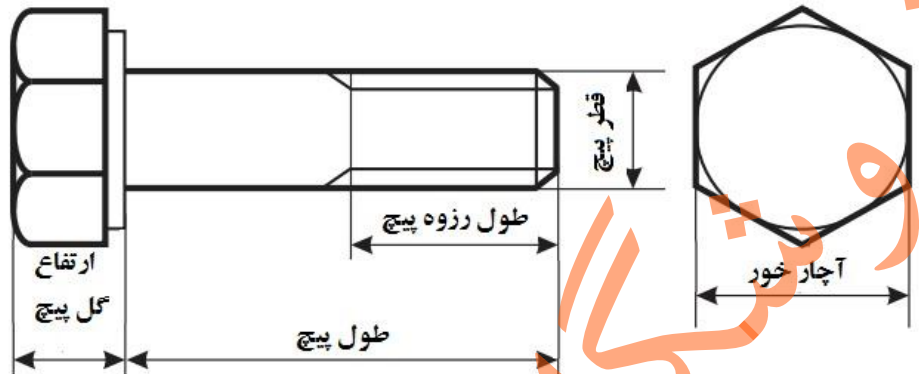

M160	M140	M125	M110	M100	M90	M80	M76	M72	M68	M64	M60	M56	M52	قطر پیچ
230	200	180	155	145	130	115	110	105	100	95	90	85	80	آچار خور
100	88	79	69	63	57	50	48	45	43	40	38	35	33	ارتفاع گل پیچ
وزن	وزن	وزن	وزن	وزن	وزن	وزن	وزن	وزن	وزن	وزن	وزن	وزن	وزن	طول پیچ
-	-	-	-	-	-	-	-	-	-	-	-	-	3610	150 mm
-	-	-	-	-	-	-	-	-	-	-	-	4550	3770	160 mm
-	-	-	-	-	-	-	-	-	-	-	5460	4740	3930	170 mm
-	-	-	-	-	-	-	-	-	6680	5690	4930	4100	4100	180 mm
-	-	-	-	-	-	-	-	7860	6920	5920	5110	4270	4270	190 mm
-	-	-	-	-	-	-	9360	8120	7160	6140	5300	4430	4430	200 mm
-	-	-	-	-	-	12600	11300	9900	8620	7600	6580	5660	4760	220 mm
-	-	-	-	-	17600	13300	12000	1000	9190	8100	7020	6030	5110	240 mm
-	-	-	-	24200	18500	14100	12600	11100	9760	8600	7460	6410	5450	260 mm
-	-	-	31000	25300	19500	14900	13100	11700	10300	9100	7900	6800	5800	280 mm
-	-	-	32500	26500	20500	15600	13900	12400	10900	9600	8350	7190	6140	300 mm
-	-	45800	34000	27700	21500	16400	14700	13000	11500	10100	8800	7580	6480	320 mm
-	61700	47700	35400	28900	2200	17200	15400	13700	12000	10600	9250	7970	6820	340 mm
-	64000	49600	36800	30100	23500	18000	16100	14300	12600	11100	9700	8350	-	360 mm
92100	66400	51500	38200	31300	24500	18800	16900	15000	13200	-	-	-	-	380 mm
95300	68800	53500	39600	32500	25500	19600	17600	15600	-	-	-	-	-	400 mm
98400	71200	55400	41000	33800	26500	20400	18400	-	-	-	-	-	-	420 mm
101500	73600	57300	42500	35000	27500	21200	-	-	-	-	-	-	-	440 mm
104700	76000	59200	44000	36200	28500	22000	-	-	-	-	-	-	-	460 mm
107900	78400	61100	45500	37400	29500	-	-	-	-	-	-	-	-	480 mm
111100	80800	63000	47000	38600	30500	-	-	-	-	-	-	-	-	500 mm